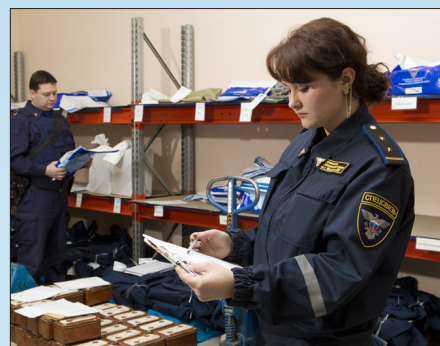

в Москве в 1980 году; доставка материалов Единого государственного экзамена (ЕГЭ) в 2009, 2011–2013 годах. Сегодня ФГУП ГЦСС – это 70 управлений, 109 отделений и 68 пунктов специальной связи, более 1200 регулярных маршрутов по всей территории Российской Федерации, пункт специальной связи на Байконуре. Предприятие имеет большой опыт организации и осуществления перевозок секретных и стандартных отправок, ценных грузов, грузов оборонно-промышленного комплекса в любую

точку России и за рубеж в соответствии с самыми высокими стандартами. За более чем 70-летнюю историю служба специальной связи постоянно развивается, совершенствуется материально-техническая база, разрабатываются и внедряются современные, в большинстве своем уникальные технологии, постоянно расширяется спектр оказываемых услуг. С 2013 года ФГУП ГЦСС начало оказывать новую услугу по экспресс-доставке документов и грузов по принципу «дверь-в-дверь» в срок от одного дня в более чем 2 тыс. населенных пунктов России и за рубеж.